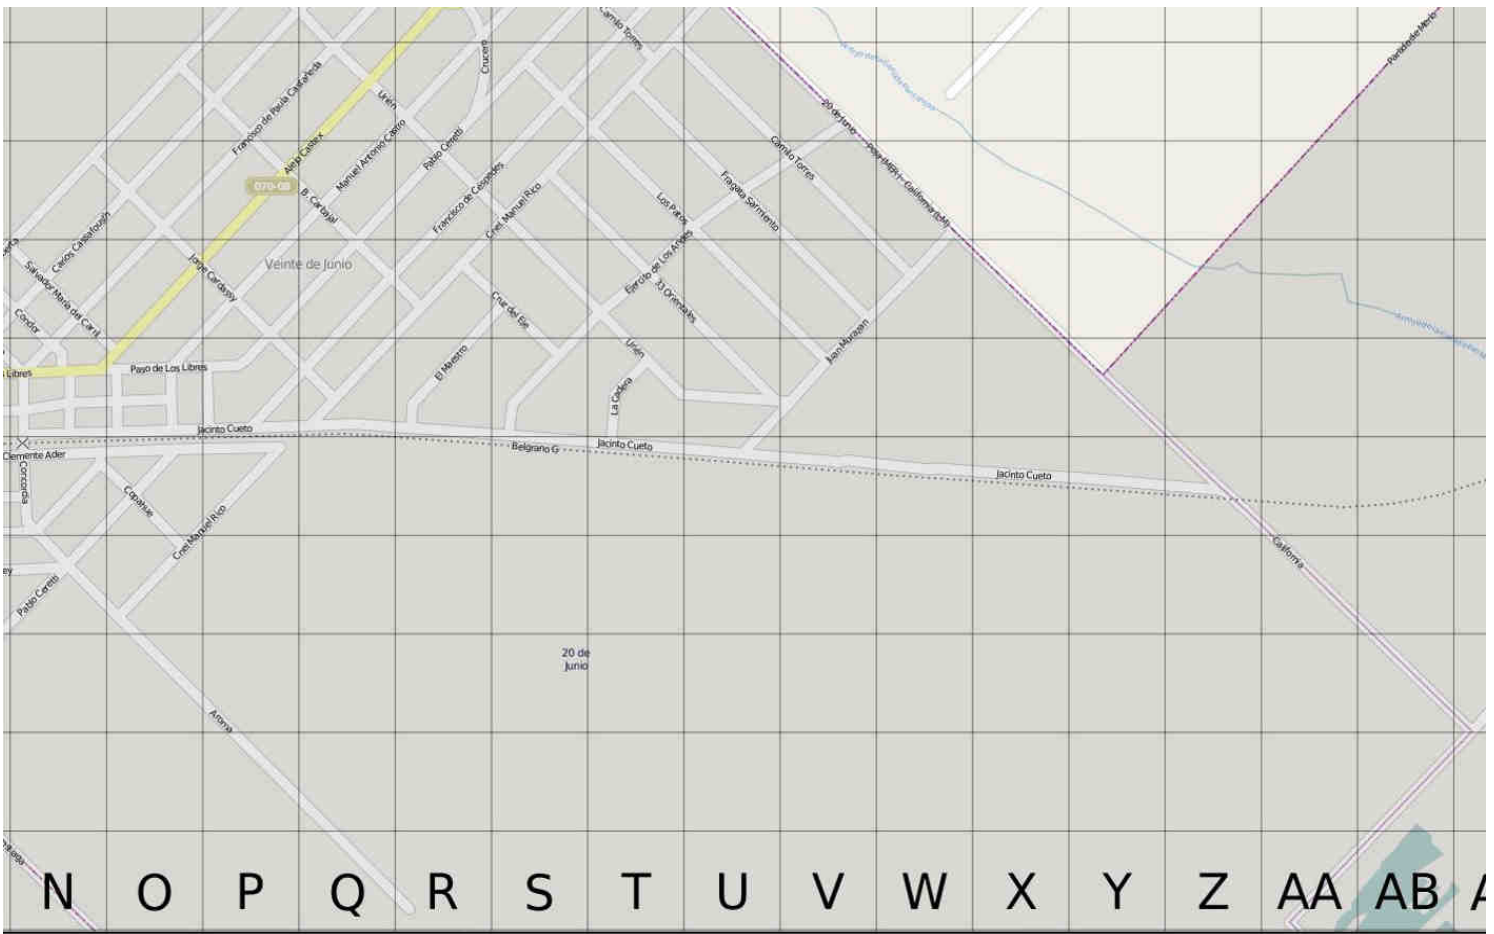

Pontevedra, Partido de

Merlo, Buenos Aires, Argent

ina

16
17
18
19
20
21
22
23
24
25
26
27
28
29
30
31
32
33
34
35

Copyright © 2013 desarrolladores MapOSMatic / OCitySMap. Datos del mapa © 2013 OpenStreetMap.org y colabor

adores (cc-by-sa). Mapa dictada el: 16 noviembre 2013. Datos de OSM actualizados el: 16 noviembre 2013 01:29. El mapa puede ser inc

AK30-AL29	P		T	
..... X28-Y29	Padre Moraga	O8-S11	Tafí	Q27-T31
... AJ30-AL28	París	AB21-AK30	Tasso	V26-Y23
... AF22-AJ25	París	S12-W16	Torcuato de Alvear	AH31-AK27
... AD25-Z30	Paso	AN28-AN29		
..... P9-R7	Paysandú	AC26-Z29	V	
..... L14-N12	Paz Soldán	AF29-AJ25	Valentin Alsina	AG31-AK27
... N28-W18	Pedro Diaz Colodrero	AJ33-AL31	Valentin Gómez	B33-G38
AA30-AH22	Pedro Goyena	AA32-R23	Victorino de la Plaza	AI27-AL29
... AJ24-U10	Pedro Nolasco Flores	M9-Q12	Victorino de La Plaza	AB20-AE23
AD21-AK28	Pieres	K13-L12		
AN28-AN29	Pola (MER) - California (LM)	U35-Y39	Z	
... H35-J36	Pollcarpia S. Pola	H23-S33	Zabala	AG31-AI29
... AI30-Z21	Portela	AE21-AH24		
... AI31-Z23			Lugares de culto	
	R		La Iglesia de Jesucristo de los Santos de los Ultimos Dias	S12
... AF29-U18	Ramón J. Cárcano	AI26-AK27		
... H38-N32	Rivera Indarte	AH27-AI28		
	Rudecindo Alvarado	AH27-AK30		
	S			
... AA28-AC30	Saavedra	AM29-AN28		
... AB31-U25	Saavedra LAmas	Q8-T10		
... AB31-AI24	San Juan Bautista de La Salle	AN25-AO29		
... AL31-R13	Segurola	R11-T9		
	Senillosa	AK28-AL29		

ompleta o inexacta. Usted puede contribuir a mejorar este mapa. Ver <http://wiki.openstreetmap.org>