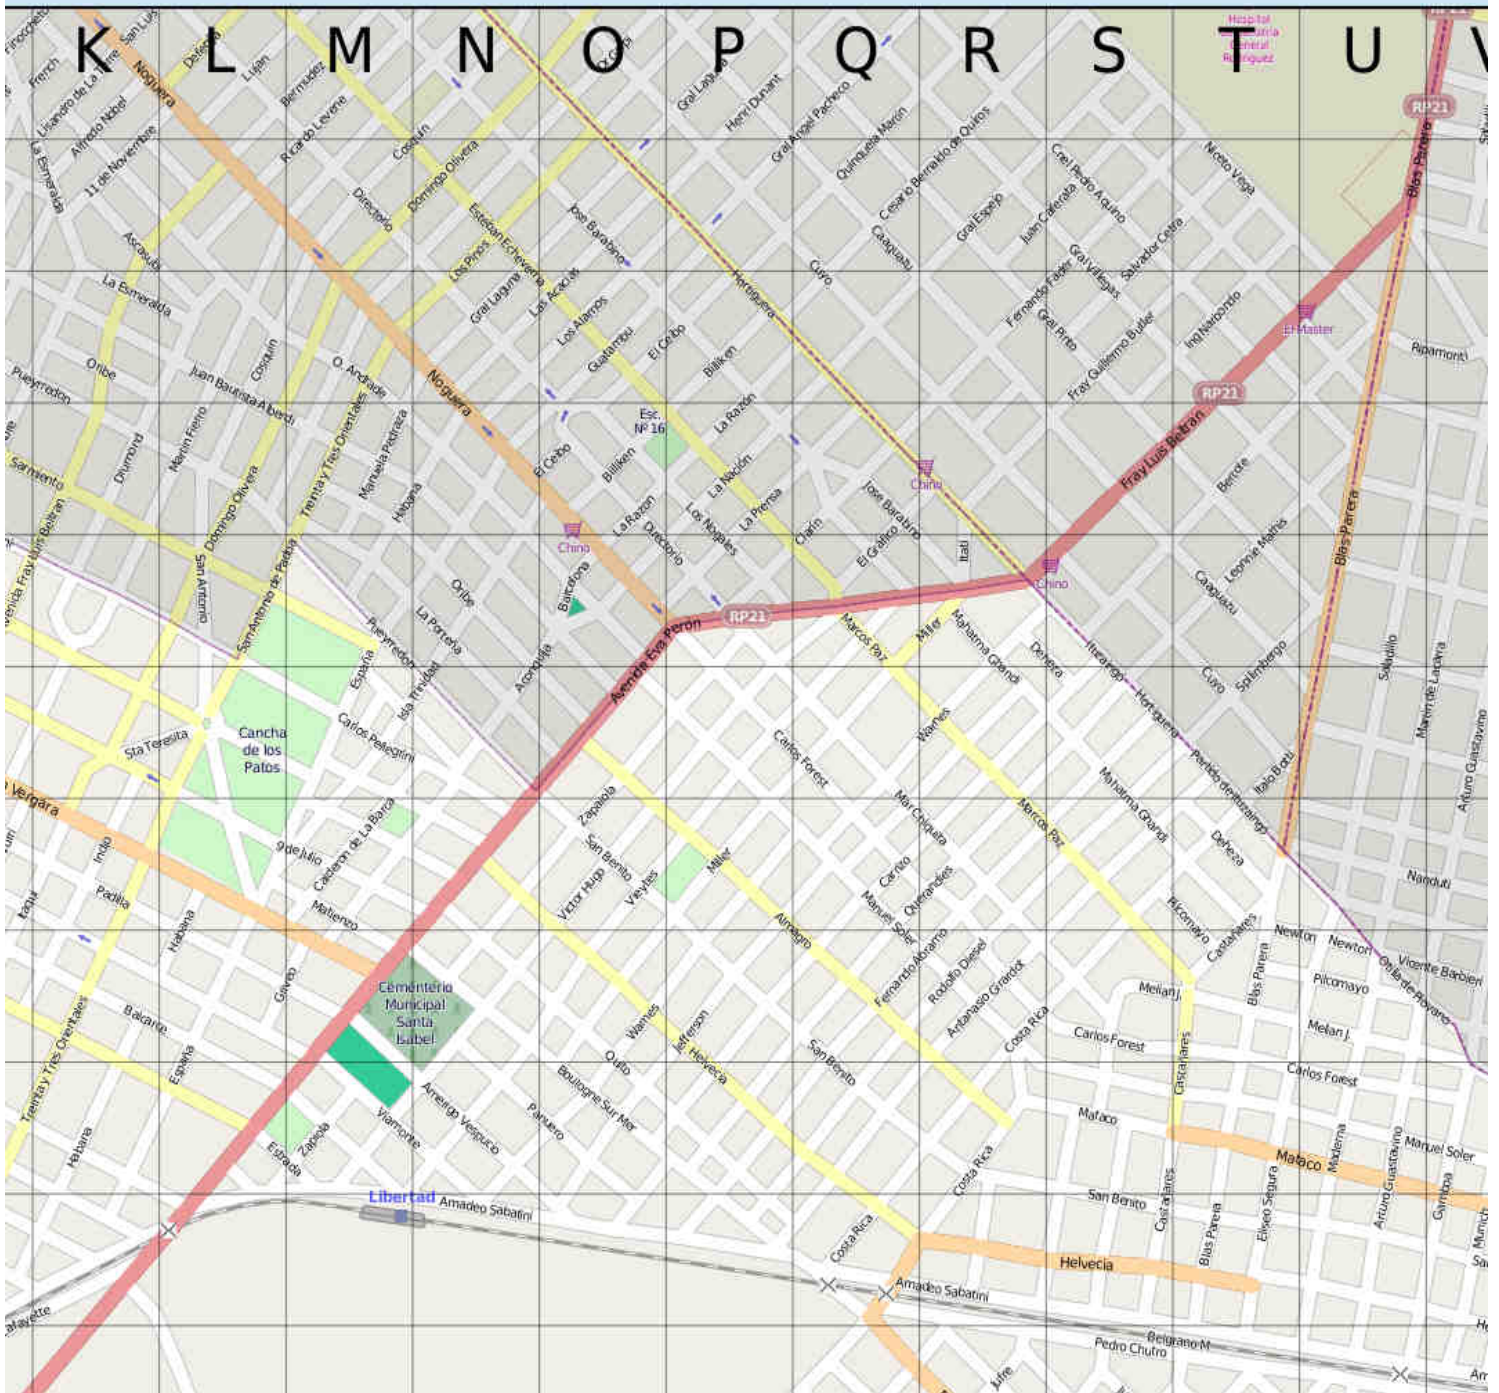

Libertad, Partido de I

Merlo, Buenos Aires, Argentina

Argentina

.....	T20-V18	Iturri	J6-J7	Manuel Ugarte
gura	U17-V16			Mar Chiquita
.....	T11-U7	J		Marconi
.....	O15-S11	J. De Silva	AB17-AC17	Marcos Paz
.....	J20-P13	Jefferson	O10-Q7	Marcos Sastre
.....	K10-M5	Joaquín V Gonzalez	D14-F16	Mario Bravo
Echeverría	F8-H4	Jorge De Kay	AD18	Martin Fierro
.....	AD16	Jorge Luis Borges	AB18-Z16	Martin García Merou
.....	L9-M9	Jose de Andonaegui	AB16-AC15	Mataco
.....	H15-K11	Josefina de Marques	AB14	Matienzo
.....	C19-R5	Jose F Miranda	AA13-Z14	Medina
.....		José Mármol	C18-I11	Mejico
.....		Jose Miro	V11-W14	Melendez
.....	Y12-Y13	Juan B Justo	F6-I8	Melian J.
abal	T11-V13	Juan de Isarra	AB18-AD16	Melo
Abramo	P10-S6	Juan Isidoro Soria	AA13-Z15	Mendez
Moretti (Avenida)	J11-P12	Juan J. Romero	C19	Miguel Rodriguez
o	F10-H5	Juan Manuel de Rosas	AA15-AB13	Miller
to	H5-I4	Juan Olmos	S11-V13	Misiones

-by-sa). Mapa dictada el: 16 noviembre 2013. Datos de OSM actualizados el: 16 noviembre 2013 01:41. El mapa puede ser incompleta o inexacta. Ust

F15-S10	Roberto Artt	AB18-Z16	Victoria	F5-K8
H4-L6	Roberto Billinghurst	AC23-AD21	Victor Mercante	M10-M9
R18-T15	Roberto Billinghurst - R. Gutiérrez	AA25-AC23	Vieytes	M10-Q5
P32	Rodolfo Diesel	P10-T6		
C19-S34	Roffo	E15-H12	W	
V11-V9			Warnes	N10-S5
	S		Y	
T7-U8	Salcedo	S19-U16	Yegros	K18-P13
J11-O16	San Antonio	L5-L6		
AE19	San Benito	N6-X10	Z	
	San Lorenzo	D9-G5	Zapaiola	N8-P5
S15-V18	Santiano	Y12-Z12	Zapaleta	Q16-V12
P12-S15	Santo Domingo	G19-M13	Zapiola	L9-M9
S15-W12	Sarmiento	L5-M5	Zelada	P11-Y20
K17-N14	Sayos	F16-S29	Zequeira	U18-V19
S12-V14	Segurola	C18-H13	Zorrilla	V18-V19
V8	Sinclair	T20-W17		
	Sivori	P11-T15		
I6-M8	Soberania	R14-T15		
H18-N12	Somellera	G13-H12		
G19	Spilimbergo	T6		
N8-O10	Sta Teresita	K6-L6		
E13-G15	Sucre	E8-H10		
S34-T33			T	
Q10-Y12	Tapalque	R18-U15		
H13-L17	Temperley	K18-L19		
Y11-Y13	Teran	U11-U12		
D18-F20	Tierra del Fuego	O12-S15		