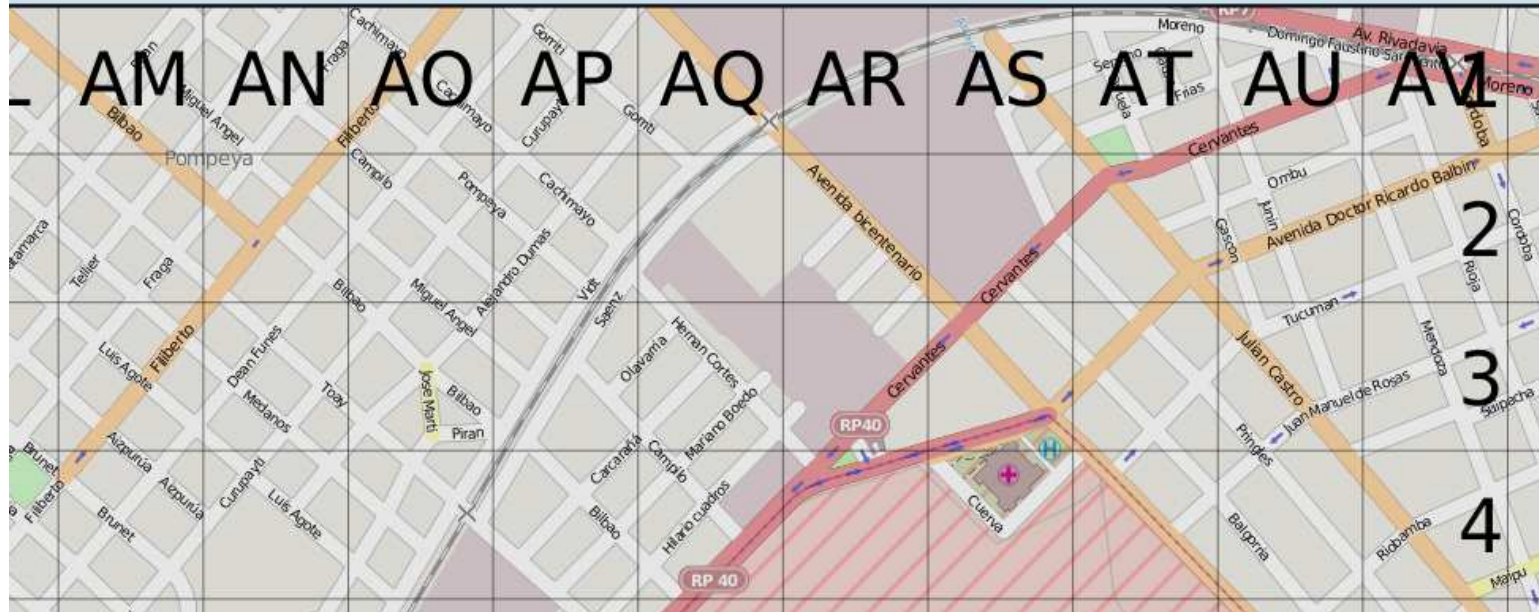

Mariano Acosta,

Partido de Merlo, Bu

Buenos Aires, Argentina

na

15

16

17

18

19

20

21

22

23

24

Calle Ing. Carlos F. Roggero

Calle 1

Calle 22

Calle 23

Calle 24

Bacon

Tronador

Erasmo

Tronador

Erasmo