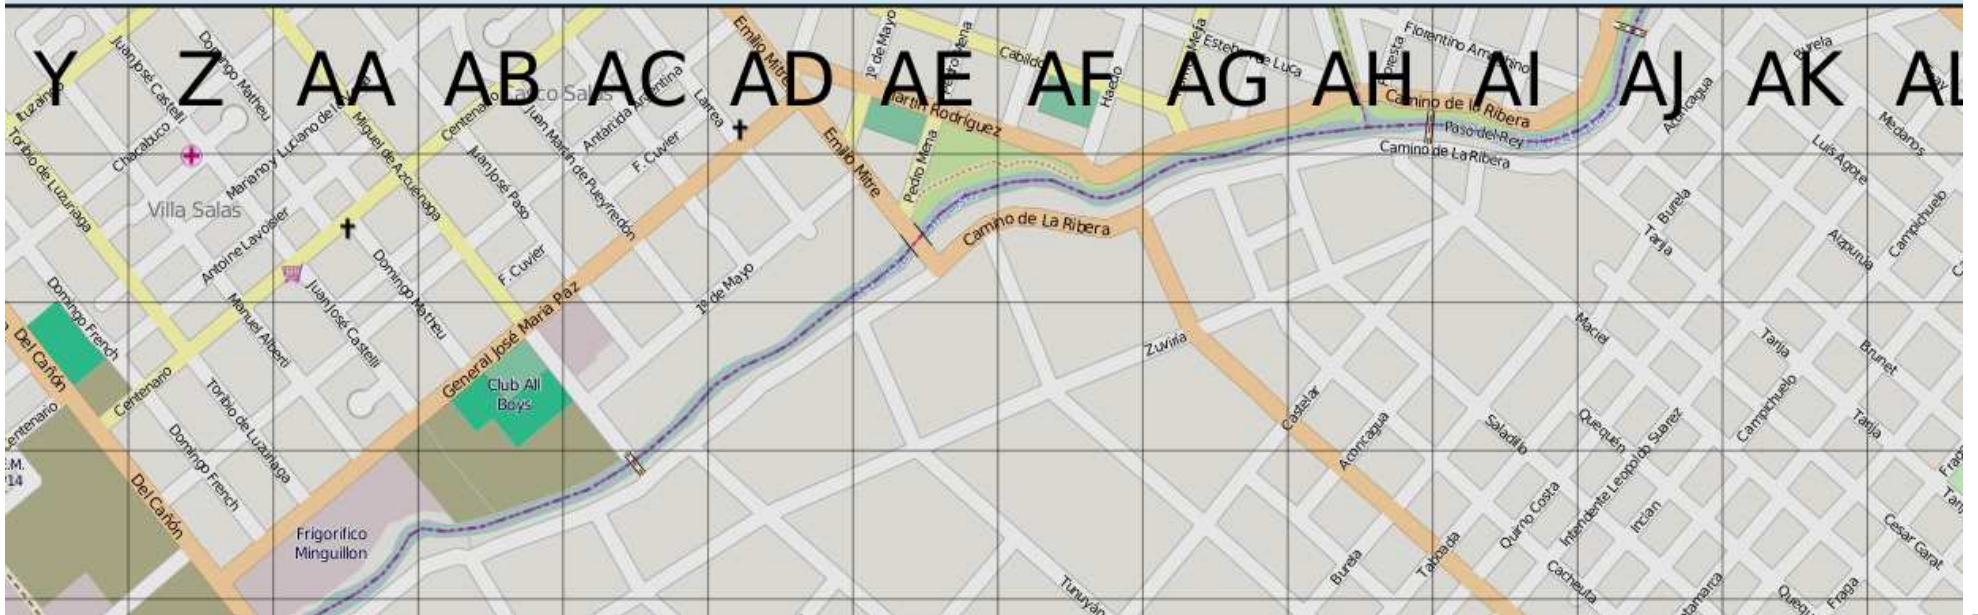

Mariano Acosta,

Partido de Merlo, Bu

Buenos Aires, Argentina

na

15

16

17

18

19

20

21

22

23

24

Calle Ing. Carlos F. Roggero

Calle 1

Calle 5

Calle 6

Calle 7

Calle 9

Calle 10

Calle 11

Calle 12

Calle 13

Calle 22

Calle 23

Calle 24

Bacon

Tronador

Erasmo

Tronador

Erasmo